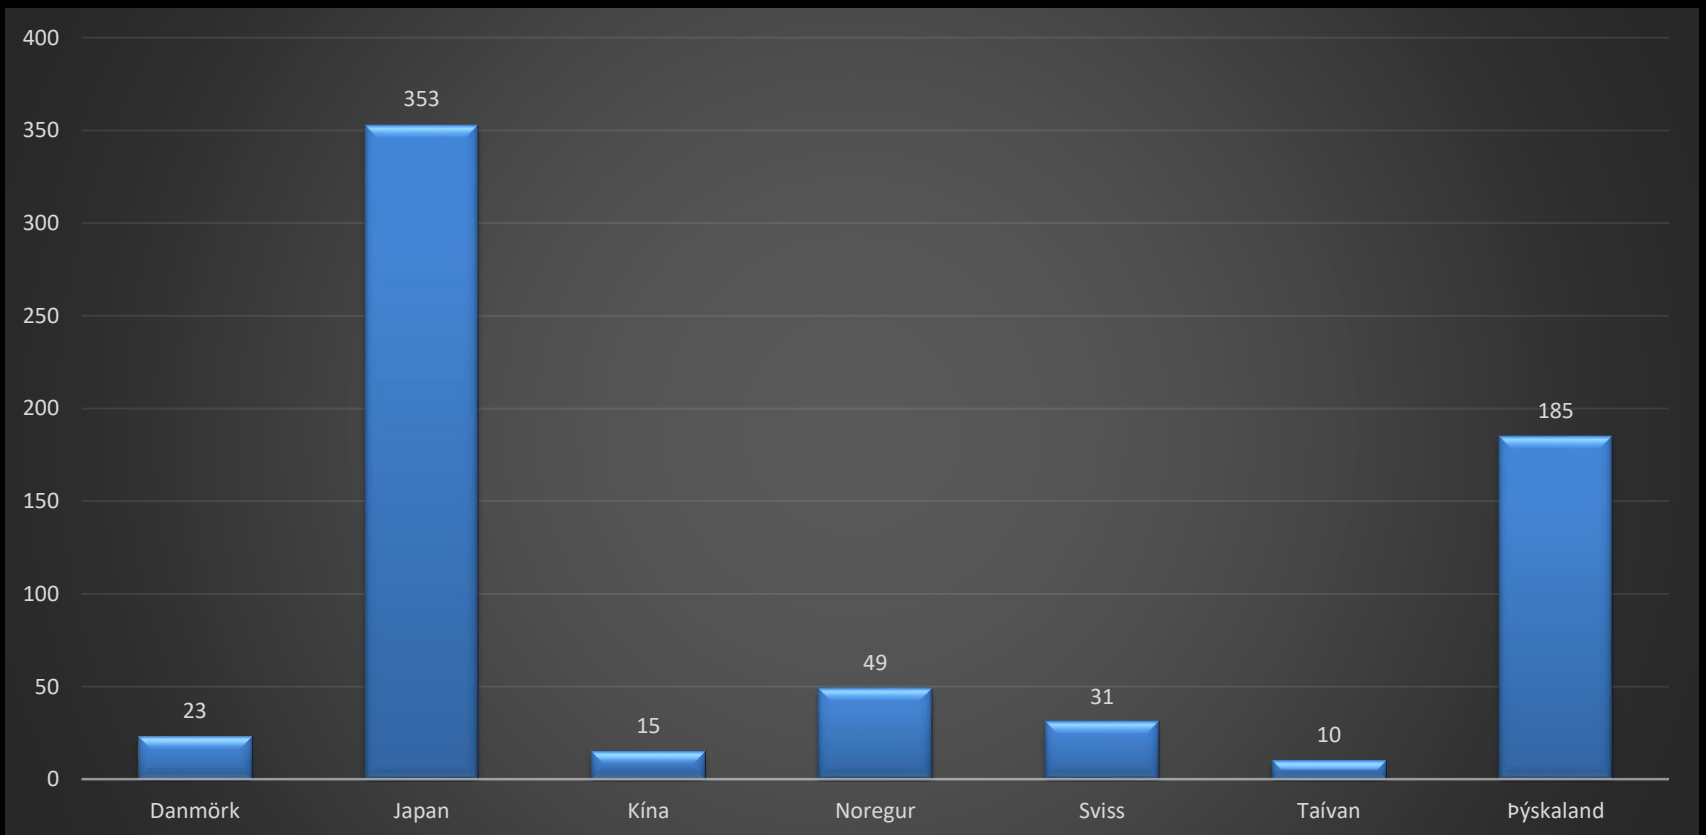

Markaðssvæði (kg) jan-júl 2019