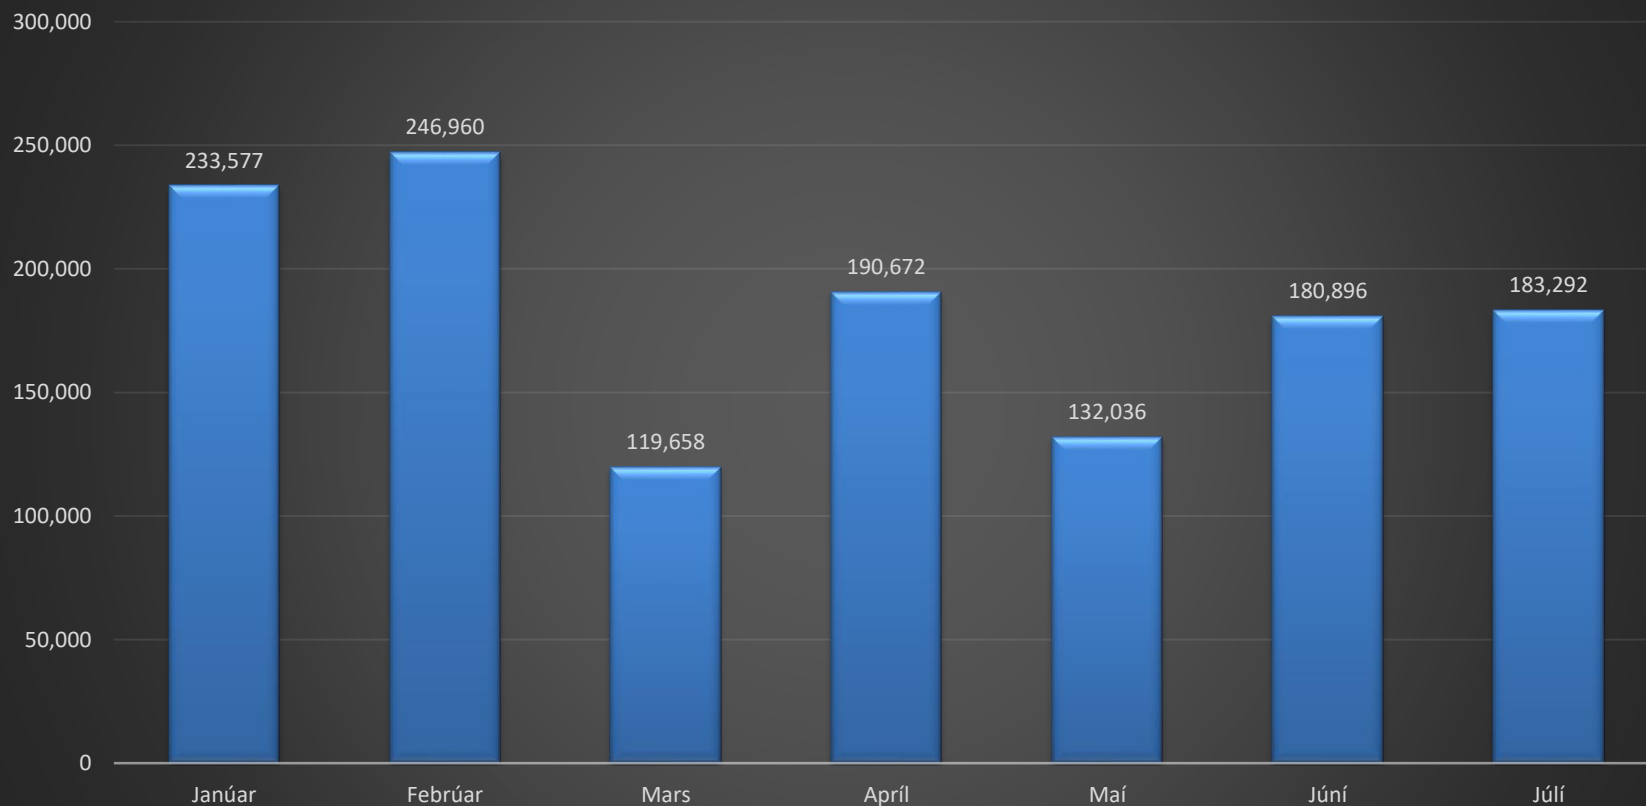

Markaðssvæði (kg) jan-júl 2019

Markaðssvæði (kg) 2018

Útflutningur á mánuði jan-júl 2019

Meðalverð eftir löndum jan-júl 2019

Meðalverð eftir mánuðum jan-júl 2019

TAKK