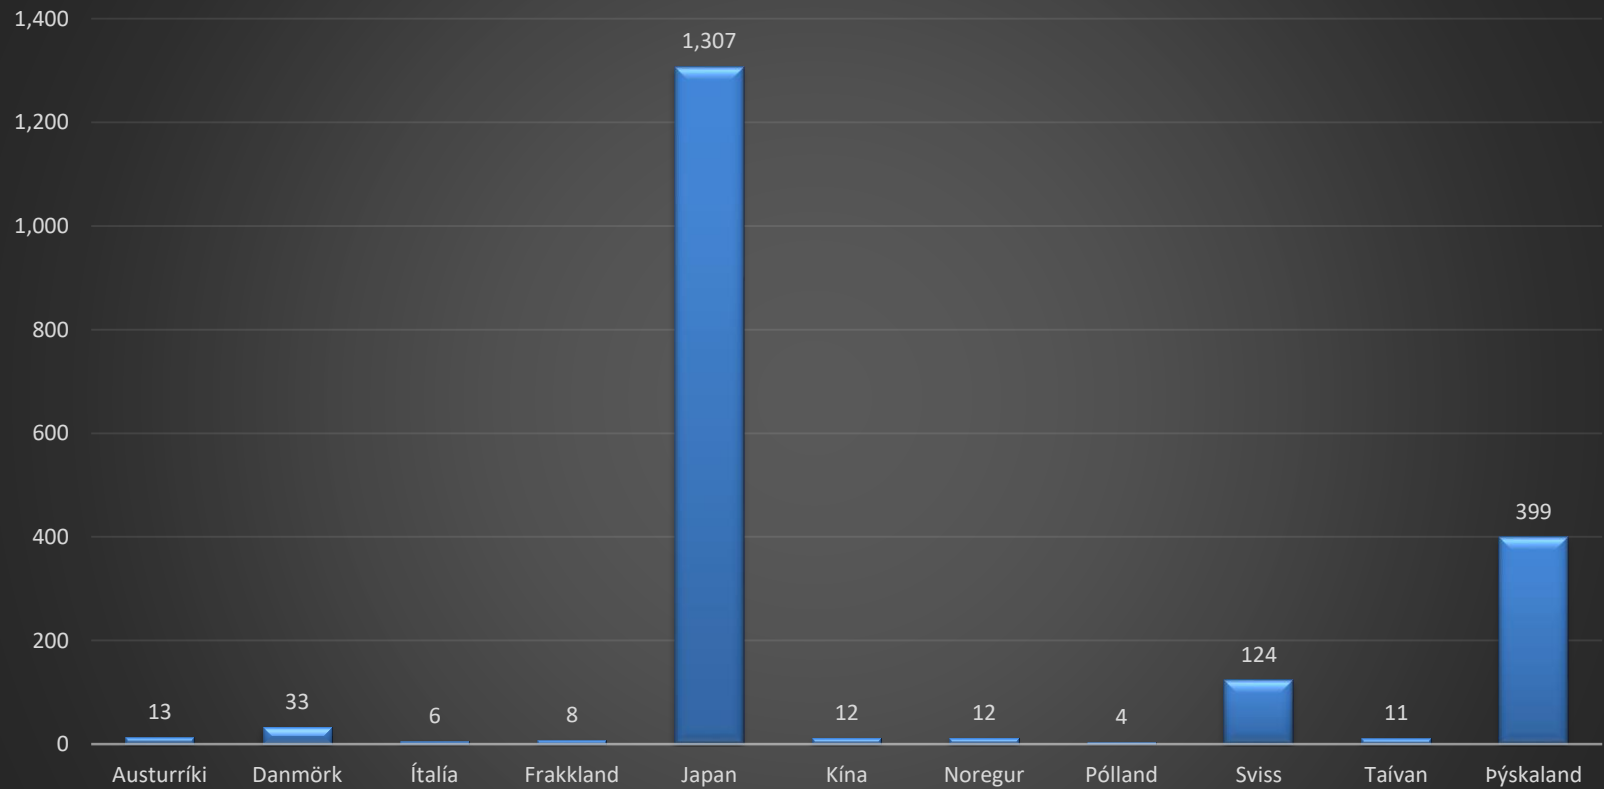

Markaðssvæði (kg) 2018