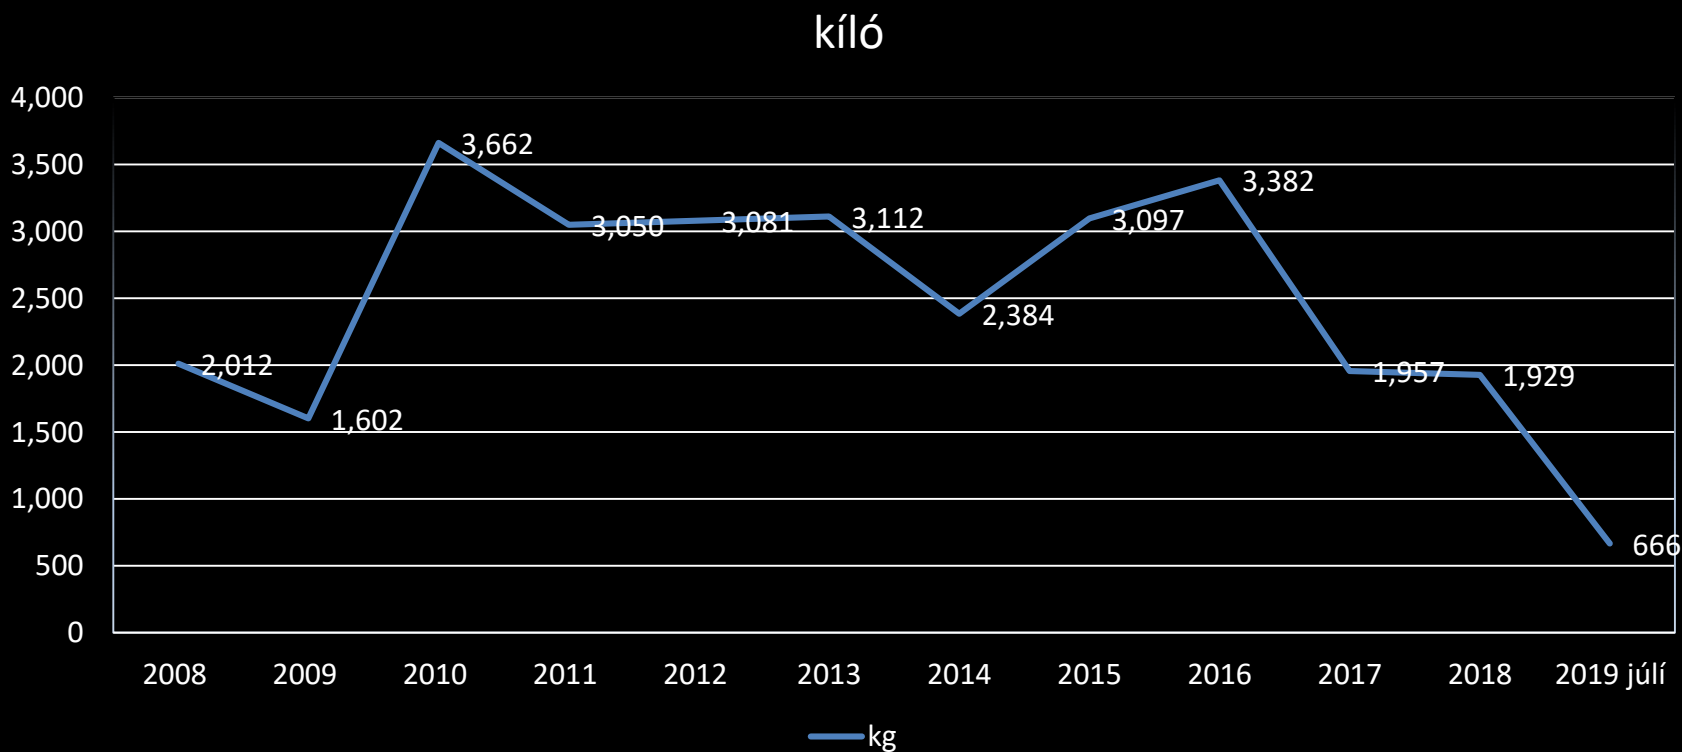

ÆÐARDÚNN

sölu- og
markaðsmál

- Aðalfundur Æðarræktarfélags Íslands haldinn á Hótel Sögu 31. ágúst 2019
- Erla Friðriksdóttir

Útflutningur 2008 – 2019 (júlí)

Međalverđ á kg 2008 – 2019 (júlí)

Útflutningsverðmæti 2008 – 2019 (júní)