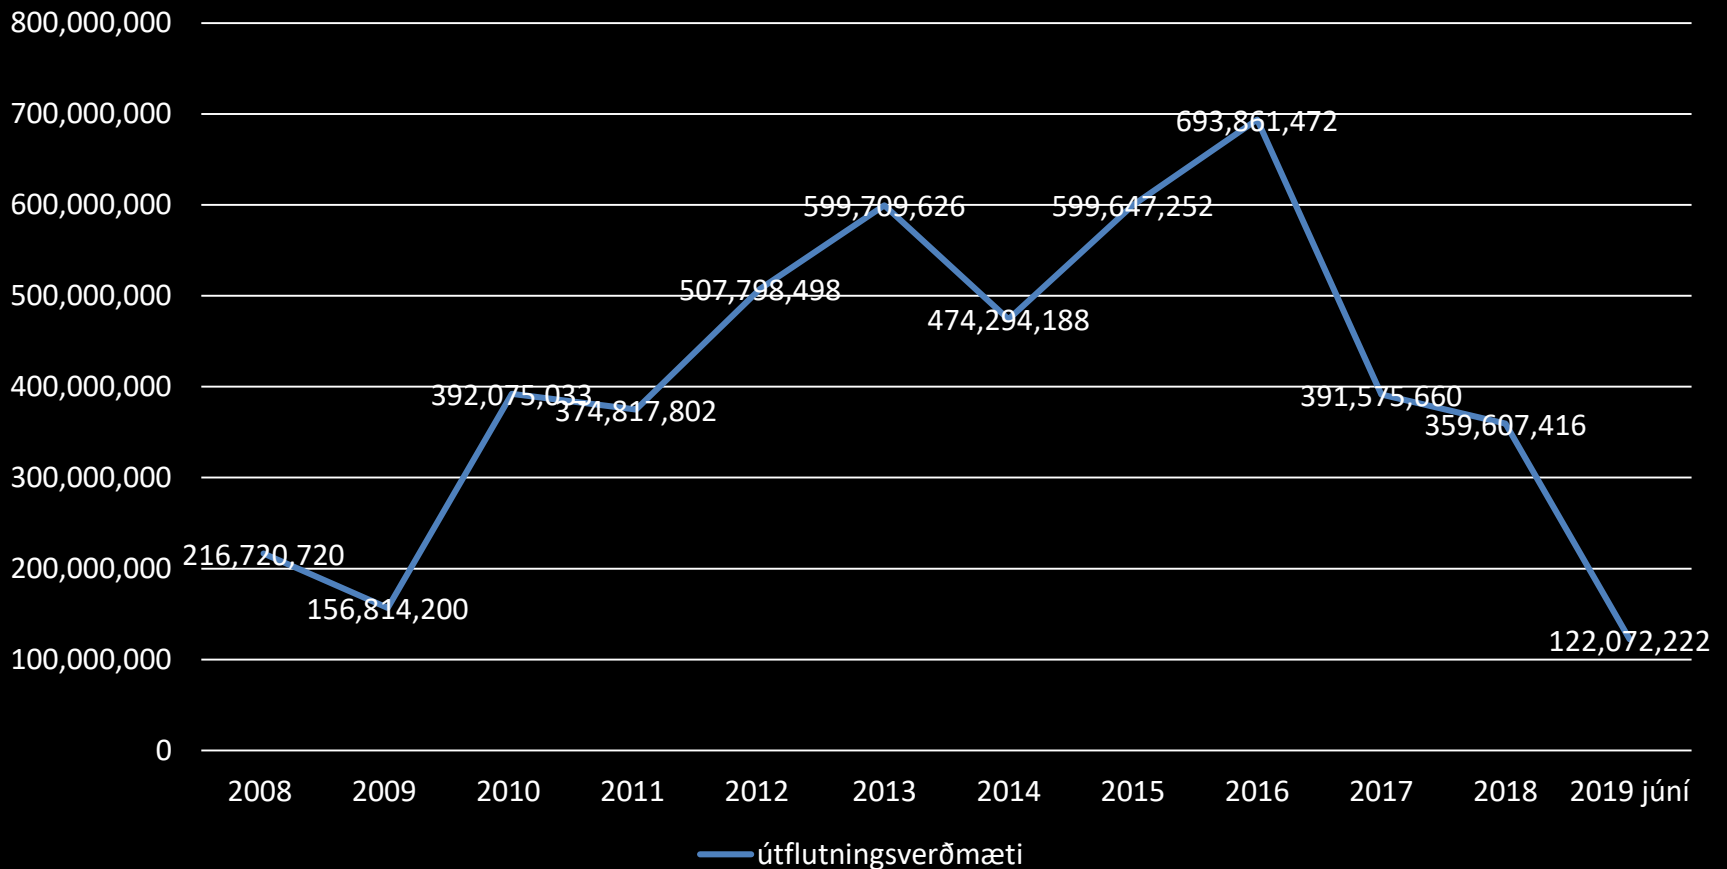

ÆÐARDÚNN

sölu- og
markaðsmál

- Aðalfundur Æðarræktarfélags Íslands haldinn á Hótel Sögu 31. ágúst 2019
- Erla Friðriksdóttir

Útflutningur 2008 – 2019 (júlí)

Međalverđ á kg 2008 – 2019 (júlí)

Útflutningsverðmæti 2008 – 2019 (júní)