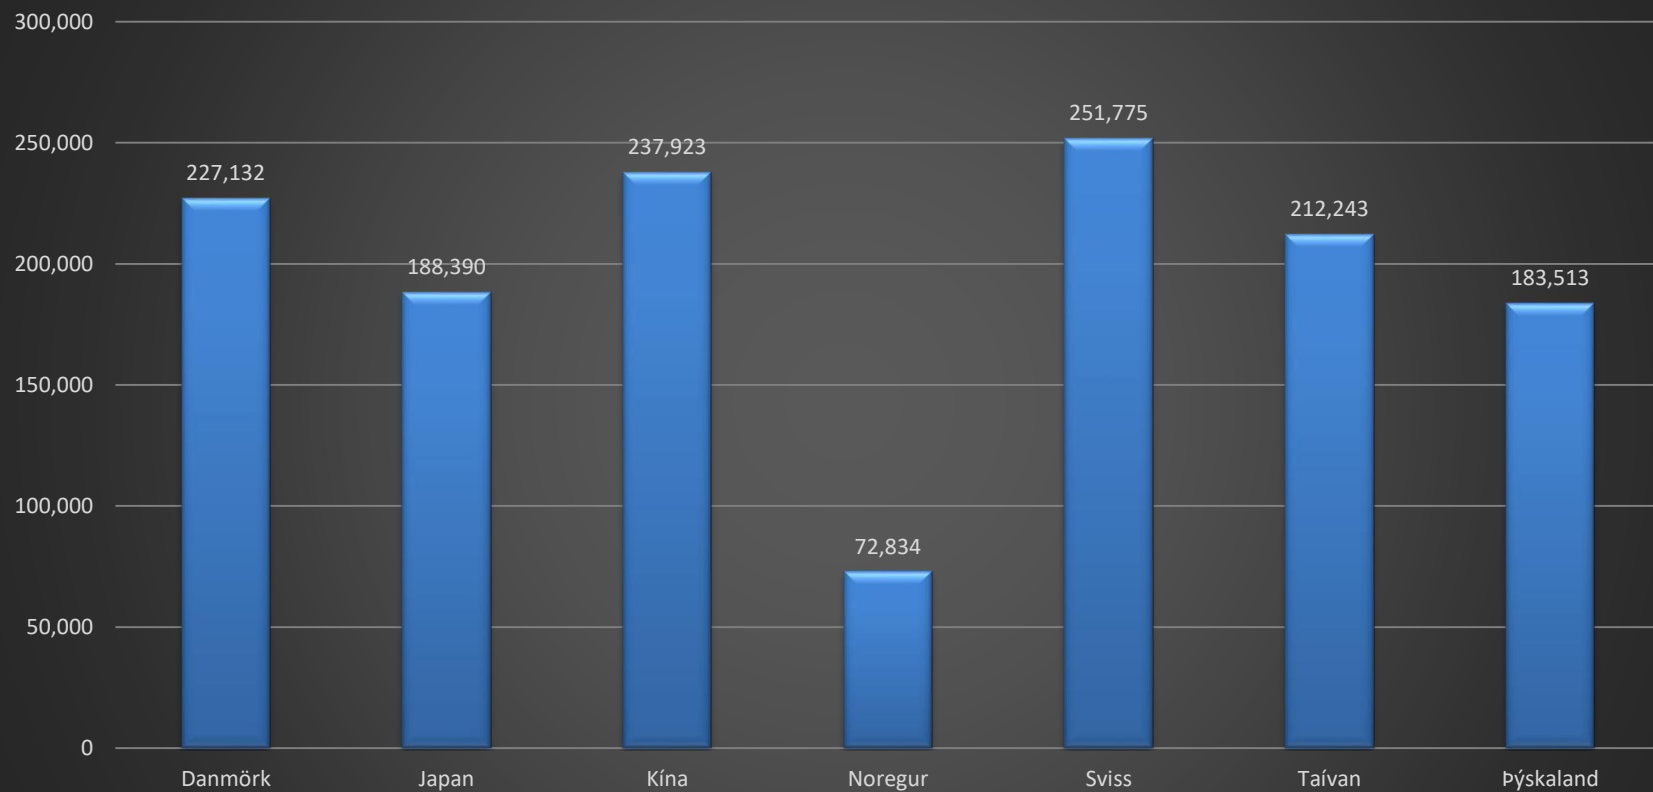

Markaðssvæði (kg) jan-júl 2019

Markaðssvæði (kg) 2018

Útflutningur á mánuði jan-júl 2019

Meðalverð eftir löndum jan-júl 2019

Meðalverð eftir mánuðum jan-júl 2019

TAKK