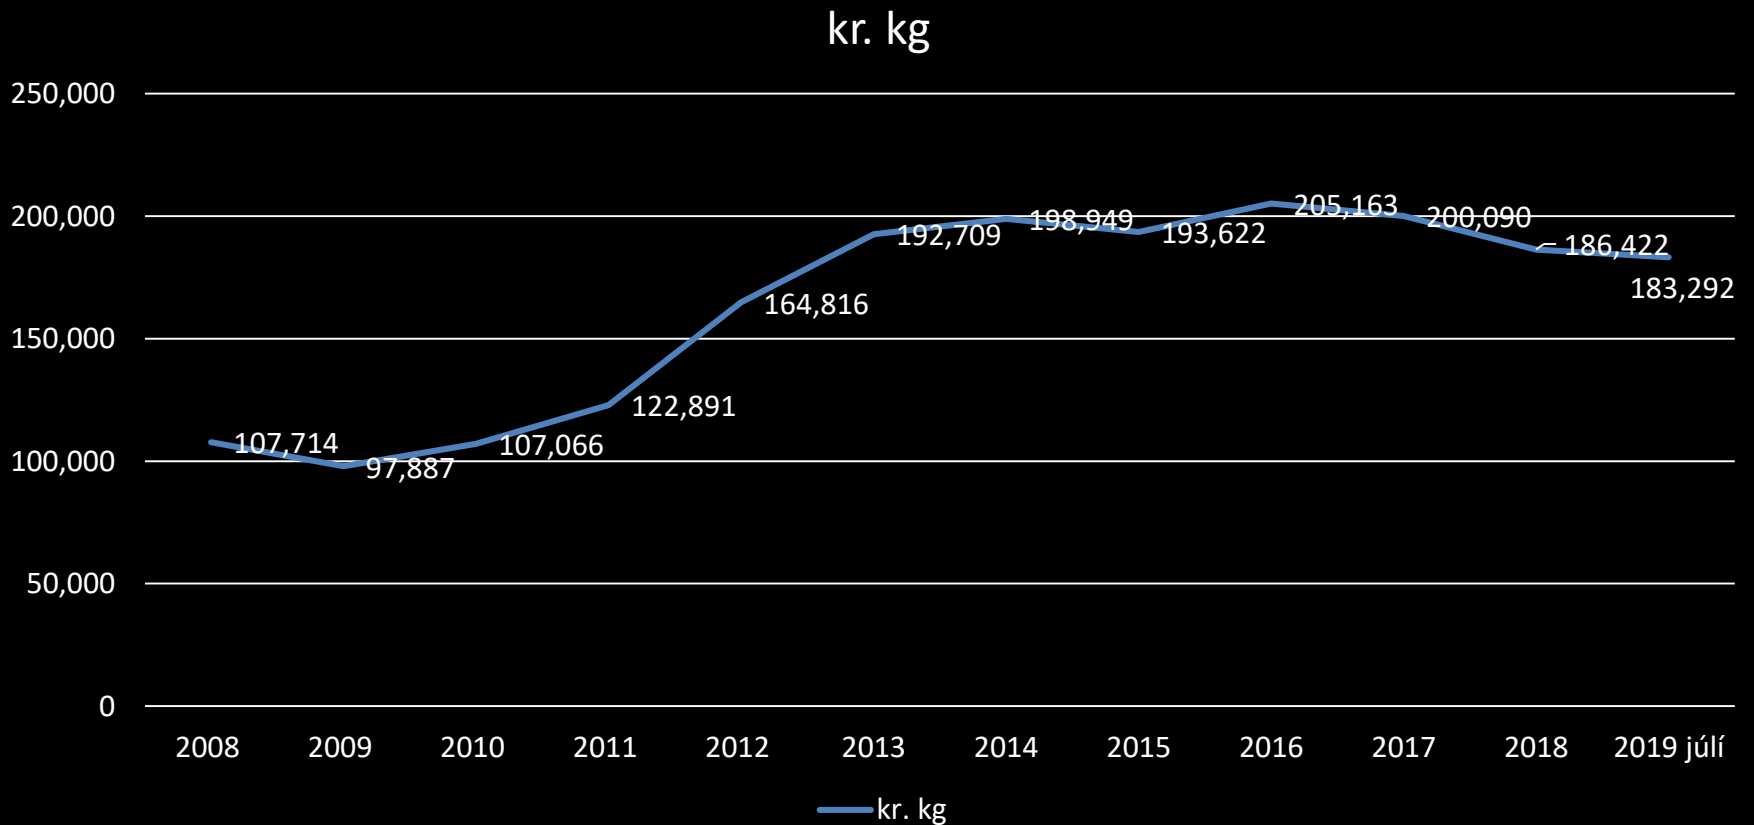

ÆÐARDÚNN

sölu- og
markaðsmál

- Aðalfundur Æðarræktarfélags Íslands haldinn á Hótel Sögu 31. ágúst 2019
- Erla Friðriksdóttir

Útflutningur 2008 – 2019 (júlí)

Međalverđ á kg 2008 – 2019 (júlí)

Útflutningsverðmæti 2008 – 2019 (júní)