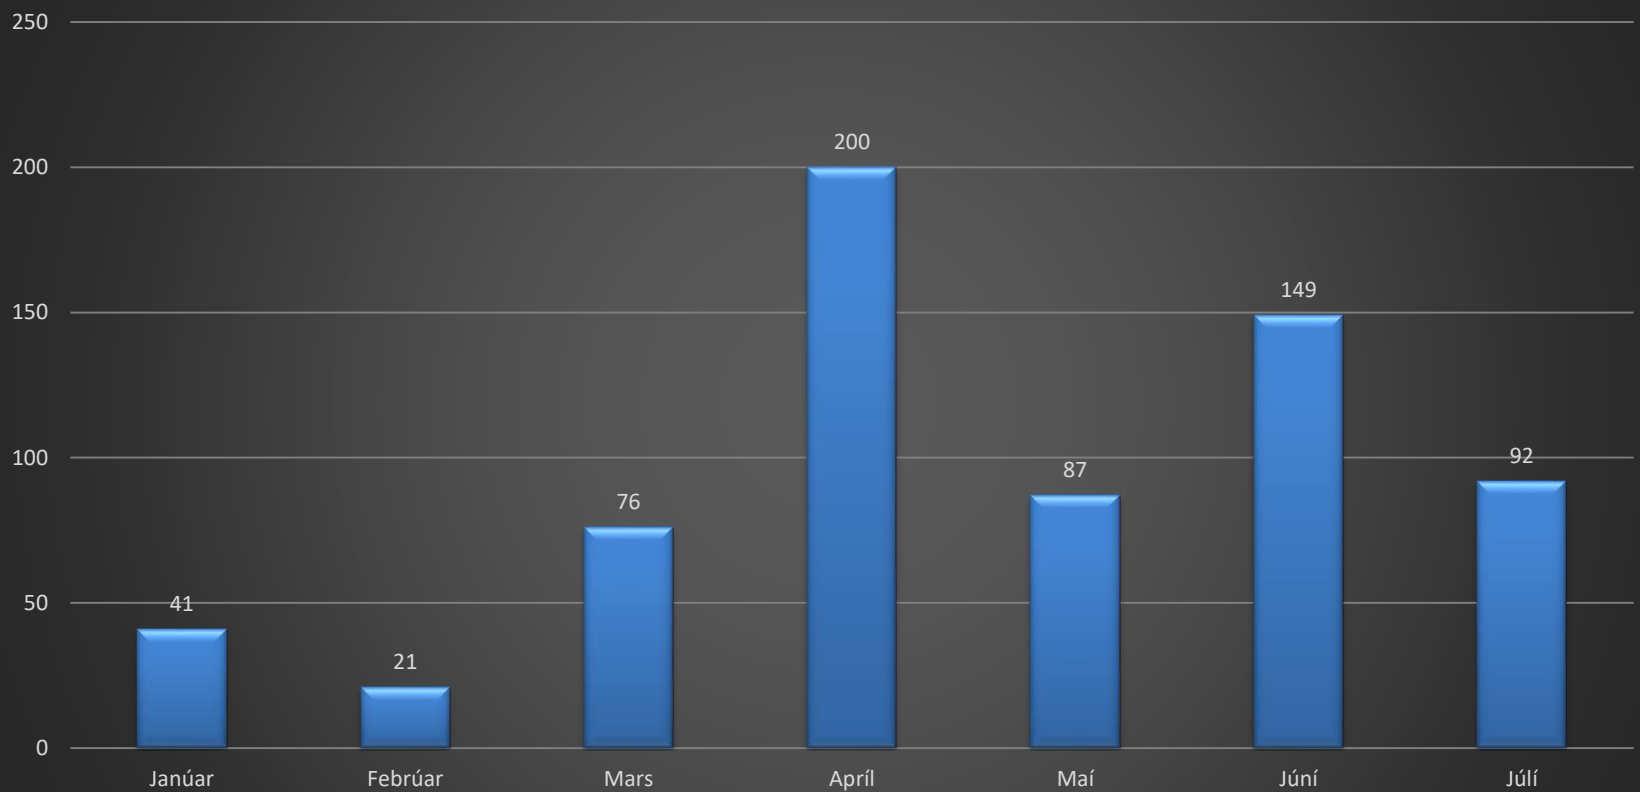

ÆÐARDÚNN

sölu- og
markaðsmál

- Aðalfundur Æðarræktarfélags Íslands haldinn á Hótel Sögu 31. ágúst 2019
- Erla Friðriksdóttir

Útflutningur 2008 – 2019 (júlí)

Međalverđ á kg 2008 – 2019 (júlí)

Útflutningsverðmæti 2008 – 2019 (júní)

Markaðssvæði (kg) jan-júl 2019

Markaðssvæði (kg) 2018

Útflutningur á mánuði jan-júl 2019

Meðalverð eftir löndum jan-júl 2019

Meðalverð eftir mánuðum jan-júl 2019

TAKK